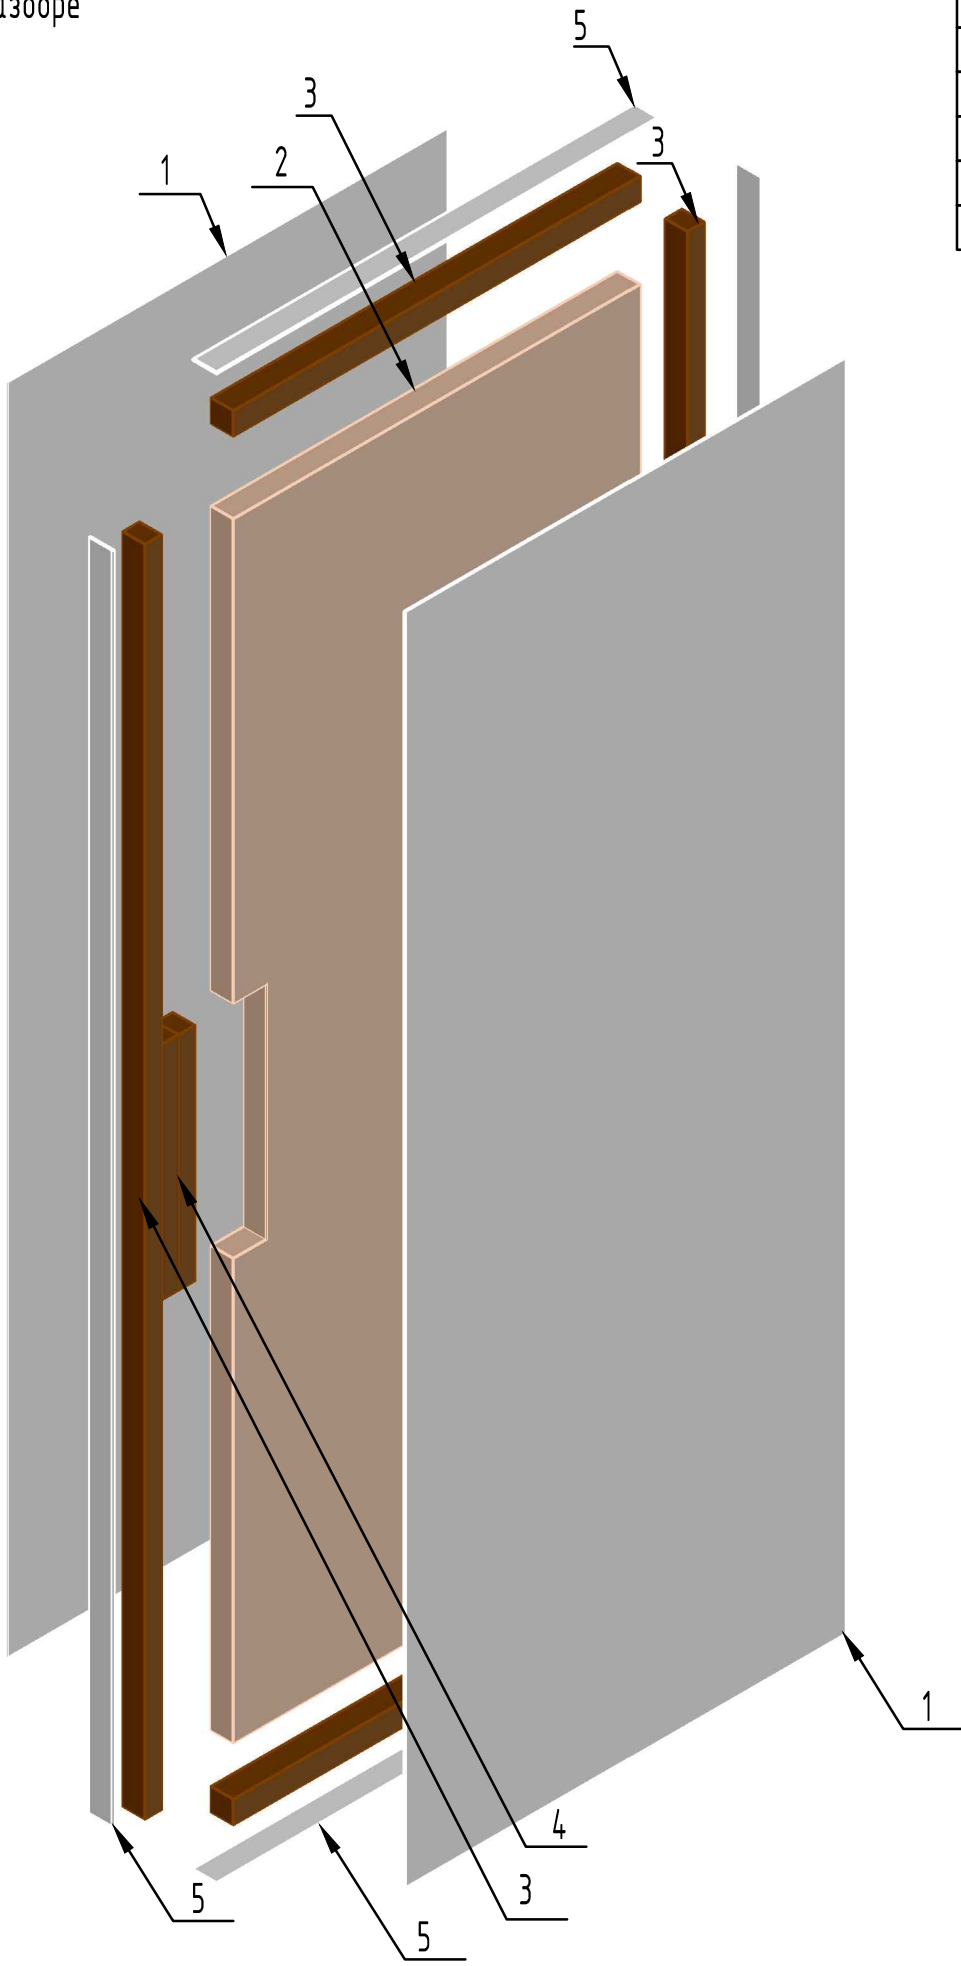

Вид в разборе

Обозначение :	
1.	Пластик ABS 1,5 мм
2.	Пенополистирол
3.	Обвязка
4.	Усиление для замка
5.	Кромка АВС 1,5 мм

Изм	Лист	№ докум.	Подпись	Дата
	Разраб	Тарасов И.В.		
	Утв			

Конструкция двери

Лист
1